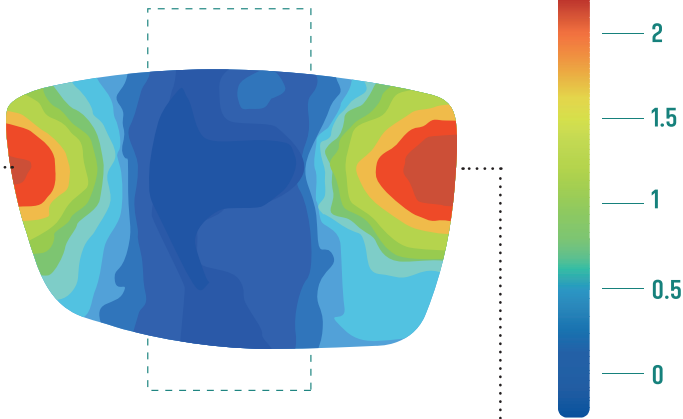

Apresentamos o SIOU MYO TEENS, uma inovação no âmbito do controle da miopia ocular.

Projetada especificamente para enfrentar a miopia, esta lente revolucionária proporciona uma abordagem evolutiva e flexível para aprimorar sua capacidade visual.

Visão Central completa sem desfoque

Parte Temporal da lente

Pico mais alto de adição Progressiva horizontal

Parte Nasal da lente

Pico mais baixo de adição horizontal

Controle da Miopia.

Referência

Indicado para: 12 a 20 anos

- Lentes esféricas;
- Marcações das iniciais do usuário;
- Deslocamento do progressivo (descentração);
- Corredor variável.

Disponível em todos os materiais.
Alturas disponíveis: 14 | 16 | 18 | 20
Adição: de 1.00 a 5.00