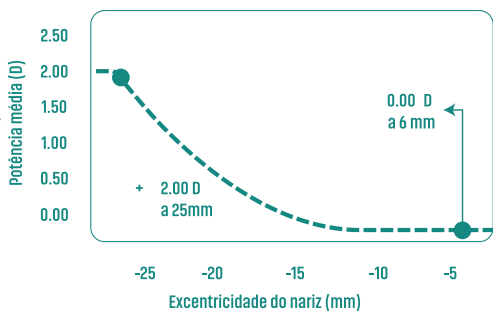

Visão Central completa sem desfoque

Parte Temporal da lente

Pico mais alto de adição Progressiva horizontal

Parte Nasal da lente

Pico mais baixo de adição horizontal

Controle da Miopia.

Referência

Indicado para: 12 a 20 anos

- Lentes esféricas;
- Marcações das iniciais do usuário;
- Deslocamento do progressivo (descentração);
- Corredor variável.

Disponível em todos os materiais.
Alturas disponíveis: 14 | 16 | 18 | 20
Adição: de 1.00 a 5.00