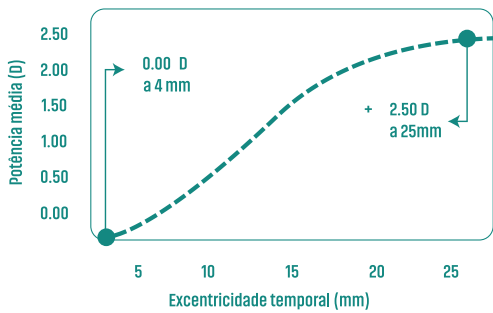

Apresentamos o SIOU MYO TEENS, uma inovação no âmbito do controle da miopia ocular.

Projetada especificamente para enfrentar a miopia, esta lente revolucionária proporciona uma abordagem evolutiva e flexível para aprimorar sua capacidade visual.

Visão Central completa sem desfoque

Parte Temporal da lente

Pico mais alto de adição Progressiva horizontal

Parte Nasal da lente

Pico mais baixo de adição horizontal

Controle da Miopia.

Referência

Indicado para: 12 a 20 anos

- Lentes esféricas;
- Marcações das iniciais do usuário;
- Deslocamento do progressivo (descentração);
- Corredor variável.

Disponível em todos os materiais.
Alturas disponíveis: 14 | 16 | 18 | 20
Adição: de 1.00 a 5.00